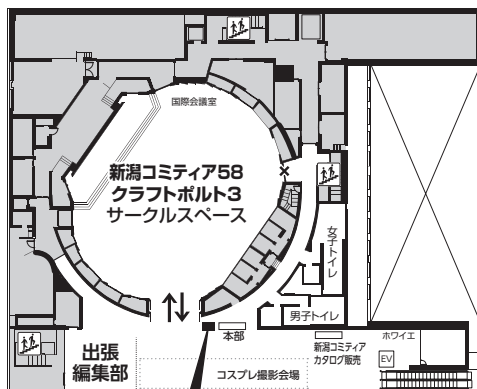

新潟コミティア58 出張編集部案内

【出張編集部への作品持ち込みについて】

①受付開始時間

10:30前後を目安に、準備が整った編集部から持込受付をはじめます(開始は編集部によって異なります)。

一般参加で持込を希望される方は、一般入場(11:00)以降の受付となります。

②出張編集部受付で「整理券」を受取、「エントリーシート」を記入

持込には「整理券」「エントリーシート」の2つが必要です。

会場ホール内「出張編集部受付」(右図参照)で、希望する編集部の「整理券」を上から1枚取って下さい。

設置してある「エントリーシート」の記入もお願いします。

※「エントリーシート」は各編集部ブースにて提出します。返却されませんので、持込を希望する編集部の数だけ記入が必要です。

※「整理券」は【1人1回につき1枚】でお願いします。複数の編集部に持込を希望する場合は、1回の持込が終わってから再度「整理券」を取るようして下さい。

③各編集部のブースへ

「整理券」と記入済みの「エントリーシート」を準備したら、そのまま各編集部のブースに向かって下さい。

前の人の編集者との面談がまだ終わっていない場合は、ブース内の順番待ちの椅子に座ってお待ち下さい。

▼ 朱鷺メッセ4F